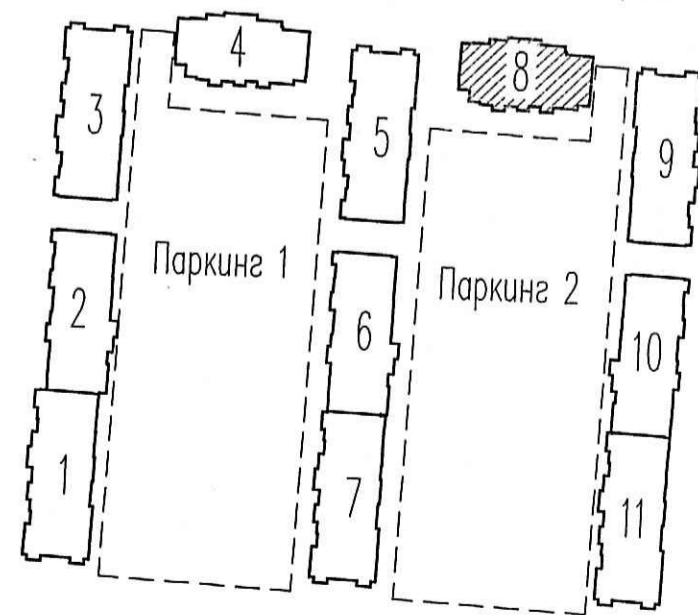

ООО «Строительная компания
«Камешка»
В производство работ

18/НОЯ 2020

должность _____ подпись _____

Схема расположения секций