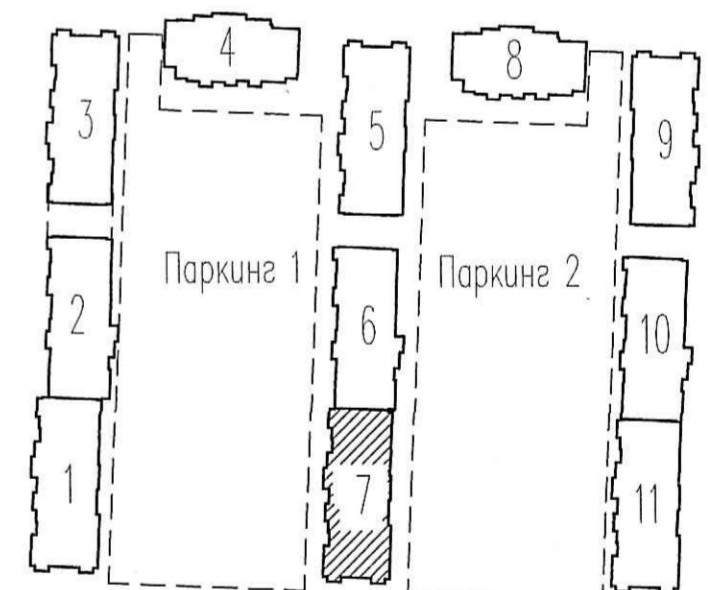

Схема расположения секций

ООО «Строительная компания «Каменика»
 В производство работ

18 ЮЛЯ 2020

должность подпись

ПРОВЕРЕНО
 ТЕХНИЧЕСКИЙ ОТДЕЛ
 09.11.2020
 сотрудник ТО

03/18 - 13 - ВК				
Многоквартирный дом со встроенно-пристроенным подземным гаражом, расположенный по адресу: г. Санкт-Петербург, Комендантский проспект, участок 1 (юго-западнее пересечения с рекой Каменкой), кадастровый номер земельного участка 78-34-0004/281/19/63.				
Изм.	Кол.уч.	Лист	№ок.	Подпись
Гл. спец.	Красакова		10.20	
Разработ.	Изнамьева		10.20	
Н. контр.	Зайченко		10.20	
Корпус 12		Стация	Лист	Листов
Секция 7. План 1 этажа		Р	51	
				ООО «Простор-Ль» Санкт-Петербург