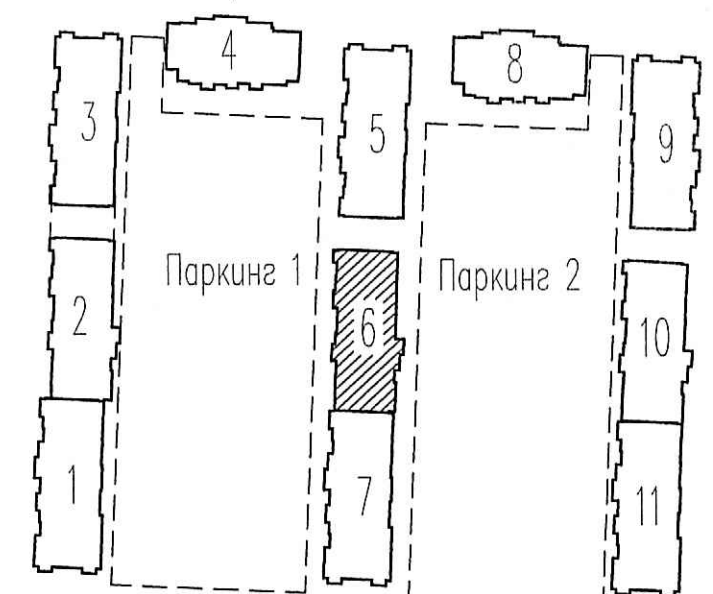

ООО «Строительная компания «Камедика»
В производство работ
18 НОЯ 2020
_____
должность подпись

Схема расположения секций