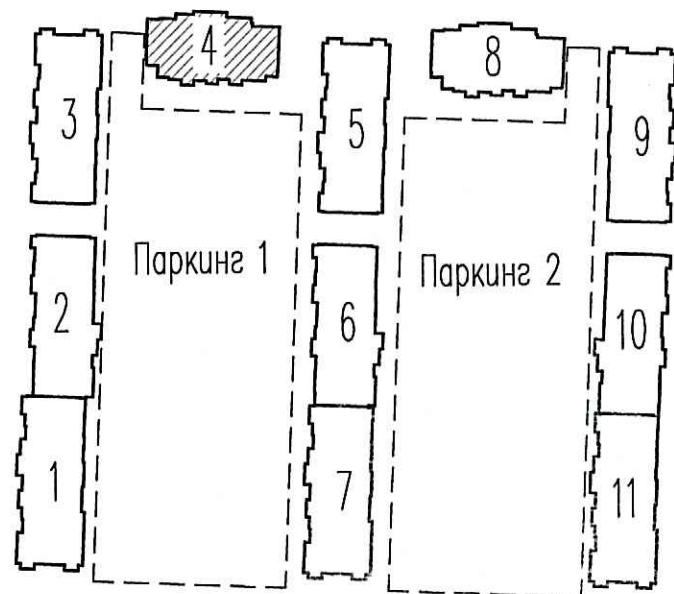

Схема расположения секций

ПРОВЕРЕНО
 ТЕХНИЧЕСКИЙ ОТДЕЛ

09.11.2020

Инженер ТО _____

Инв.№ подл. Подр. и дата Взам. инв.№

03/18 - 13 - ВК					
Многоквартирный дом со встроенно-пристроенным подземным гаражом, расположенный по адресу: г. Санкт-Петербург, Командантский проспект, участок 1 (юго-западнее пересечения с рекой Каменкой), кадастровый номер земельного участка 78:34:0004281:11963.					
Изм.	Кол.чч	Лист	№ док.	Подпись	Дата
Гл. спец.	Красакова	Красакова			10.20
Разраб.	Харичев	Харичев			10.20
Н. контр.	Зайченко	Зайченко			10.20
Корпус 12			Стадия	Лист	Листов
Секция 4. План 9 этажа			Р	29	
			ООО «Простор-Л» Санкт-Петербург		