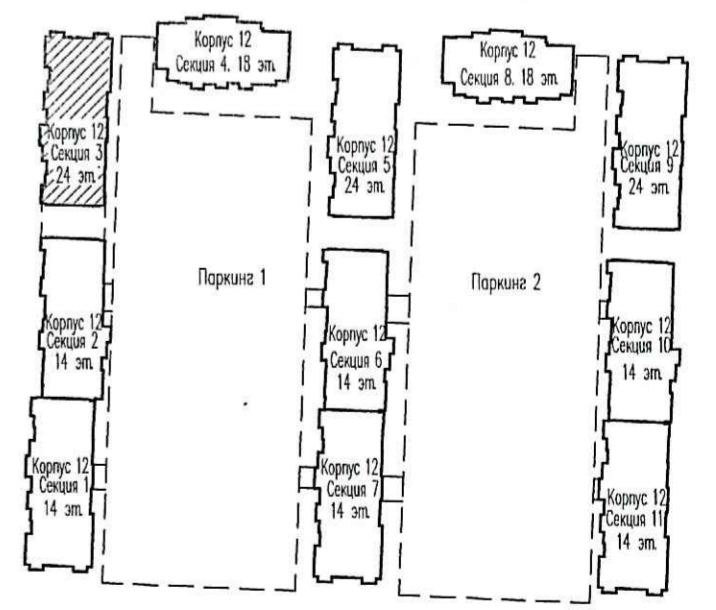

1 2 3 4 5 6 7 8 10 11 12 13 14 15 16 17

860 460 400 3480 120 1320 530 865 865 710 4640 950 610 740

17030

ООО «Строительная компания «Каменка»
в производство работ

18 НОЯ 2020

должность подпись

ПРОВЕРЕНО
ТЕХНИЧЕСКИЙ ОТДЕЛ
09.11.2020
сотрудник ТО

Схема расположения секций

Инв.Н. подл. Попр. и дата Взам. инв.Н.

Изм.	Кол.уч	Лист	Идент.	Подпись	Дата
Гл. спец.	Красакова			<i>Красакова</i>	10.20
Разработ.	Полишина			<i>Полишина</i>	10.20
Н. контр.	Зайченко			<i>Зайченко</i>	10.20

03/18 - 13 - ВК

Многоквартирный дом со встроенно-пристроенным подземным гаражом, расположенный по адресу: г. Санкт-Петербург, Командантский проспект, участок 1 (юго-западнее пересечения с рекой Каменкой), кадастровый номер земельного участка 78:34:0004281:11963.

Корпус	Стадия	Лист	Листов
Корпус 12	Р	18	

Секция 3.
План 2 этажа

ООО «Простор-Л»
Санкт-Петербург