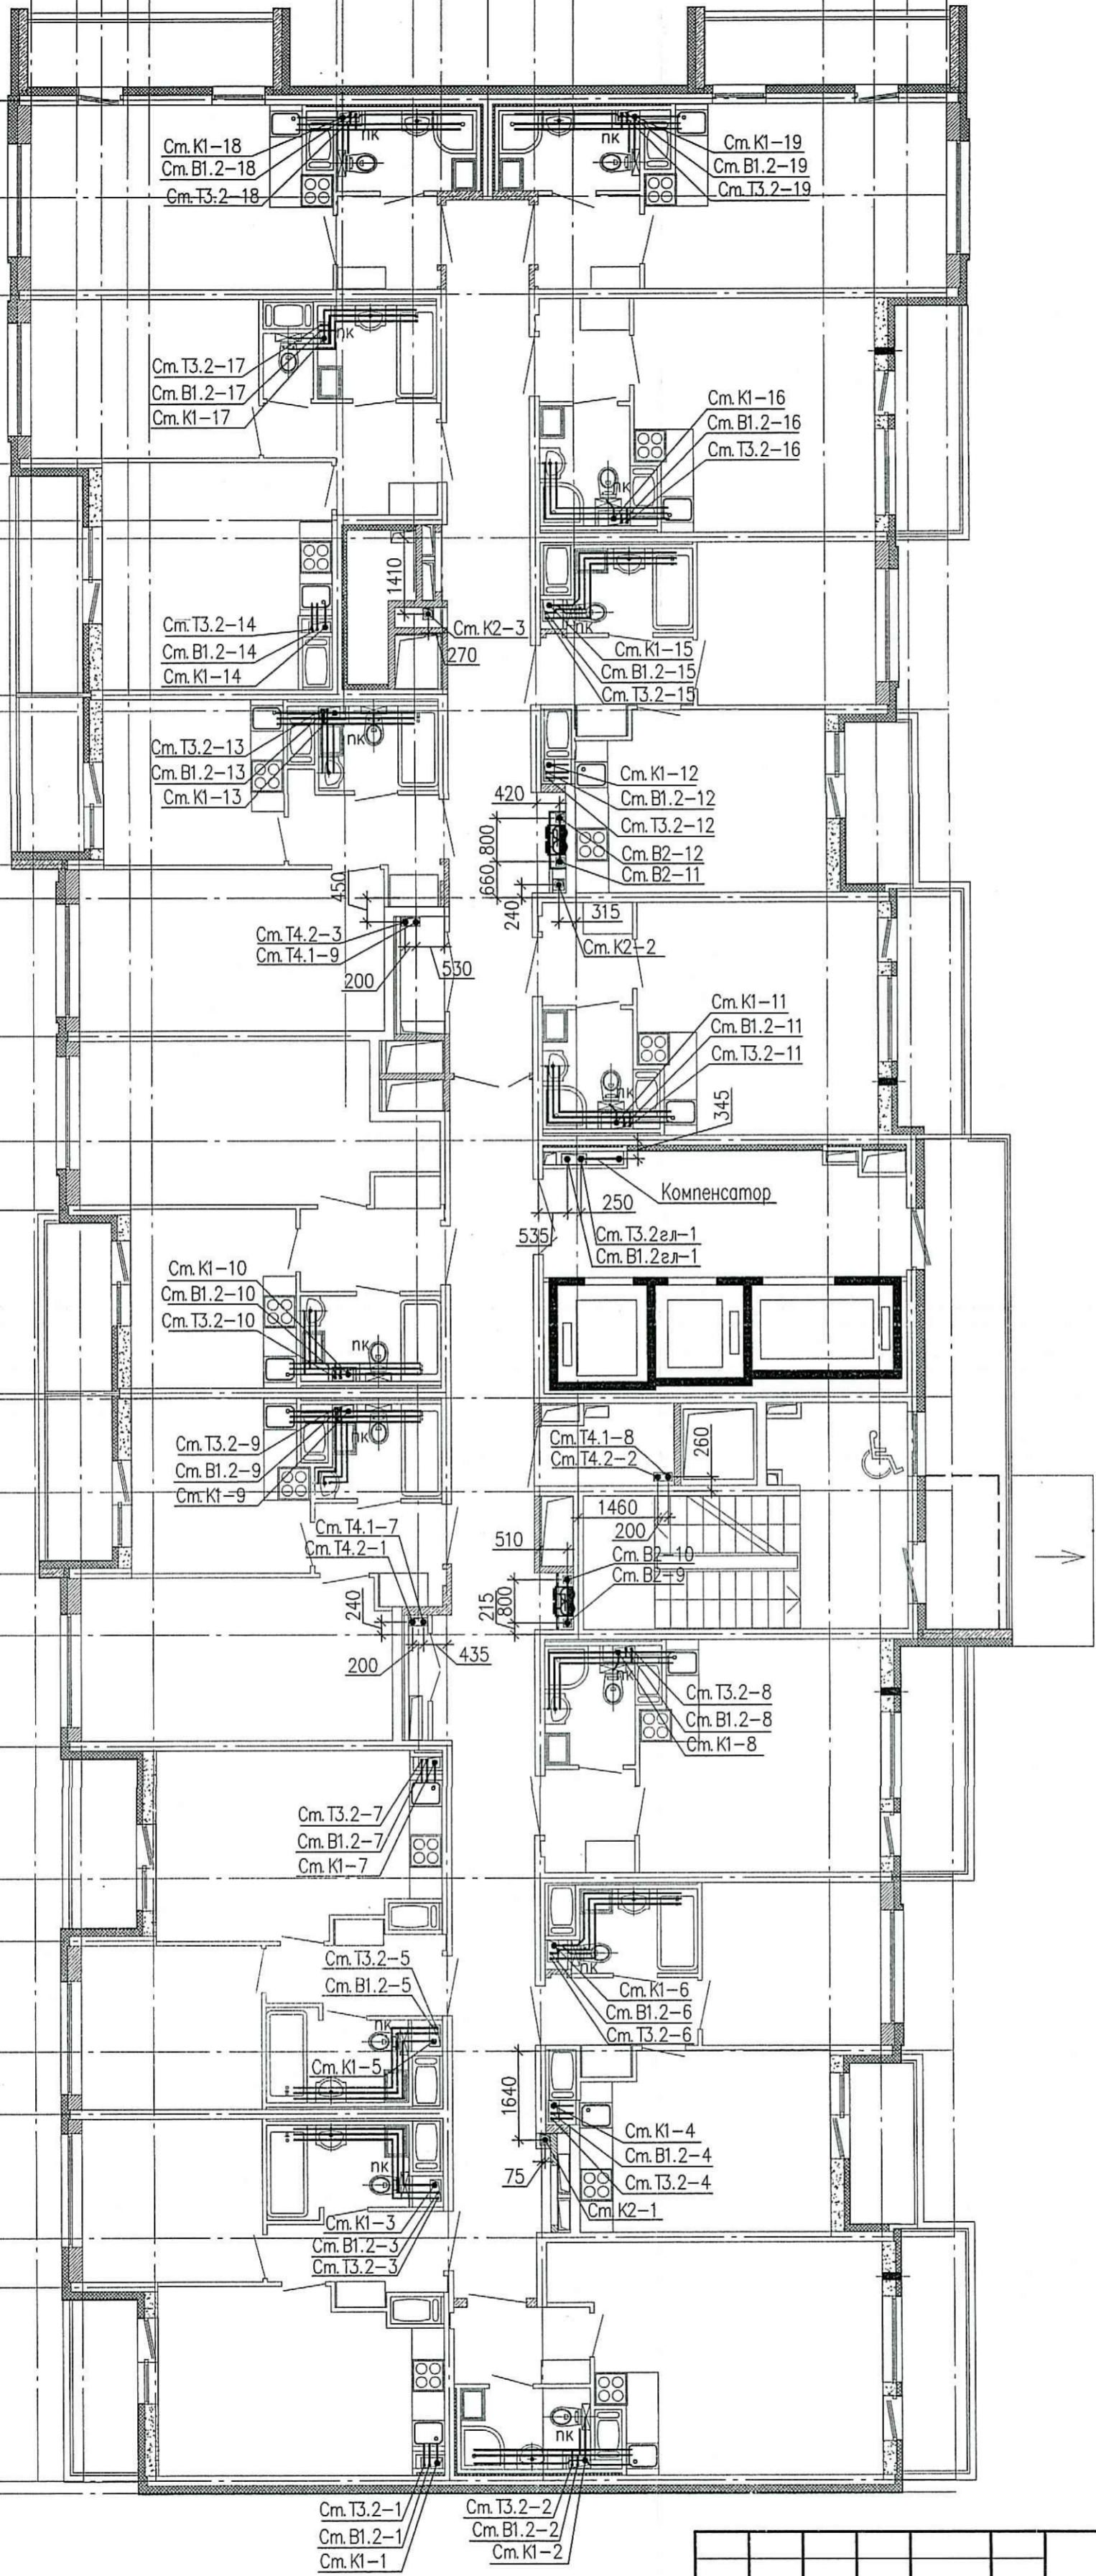

1 2 3 4 5 6 7 8 10 11 12 13 14 15 16 17

860 460 400 3480 120 1320 530 865 865 710 4640 950 610 740

17030

ООО «Строительная компания «Каменка»
в производство работ

18 НОЯ 2020

должность подпись

ПРОВЕРЕНО
ТЕХНИЧЕСКИЙ ОТДЕЛ
09.11.2020
сотрудник ТО

Схема расположения секций

Инв.Н. подл. Попр. и дата Взам. инв.Н.

Изм.	Кол.уч	Лист	Идент.	Подпись	Дата
Гл. спец.	Красакова			<i>Красакова</i>	10.20
Разработ.	Полишина			<i>Полишина</i>	10.20
Н. контр.	Зайченко			<i>Зайченко</i>	10.20

03/18 - 13 - ВК

Многоквартирный дом со встроенно-пристроенным подземным гаражом, расположенный по адресу: г. Санкт-Петербург, Командантский проспект, участок 1 (юго-западнее пересечения с рекой Каменкой), кадастровый номер земельного участка 78:34:0004281:11963.

Корпус	Стадия	Лист	Листов
Корпус 12	Р	18	

Секция 3.
План 2 этажа

ООО «Простор-Л»
Санкт-Петербург