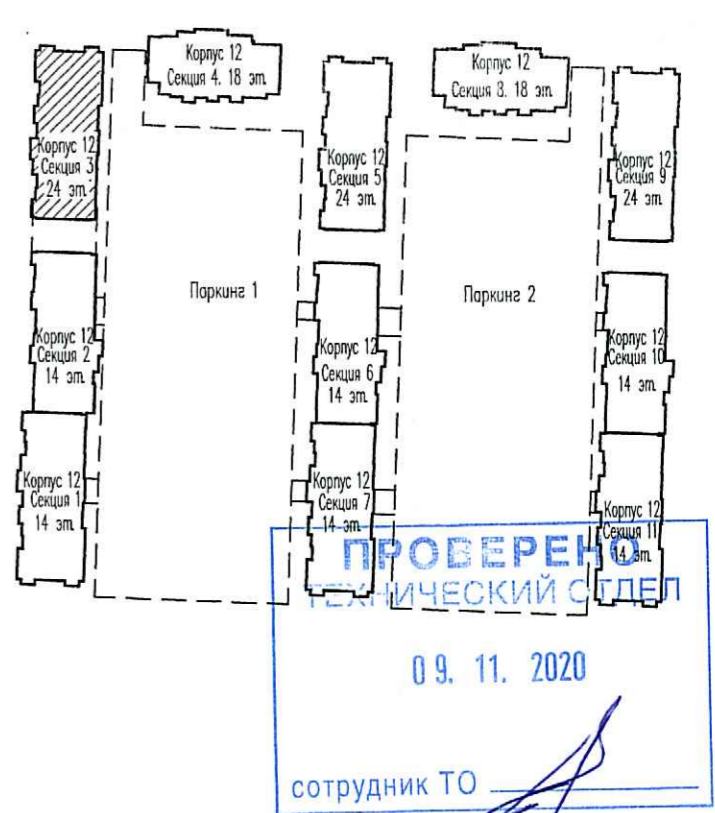

ООО «Строительная компания
«Каменка»
В производство работ
18 НОЯ 2020

должность подпись

Схема расположения секций

Инв.№ подл.	Попр. и дата	Взам. инв.№

03/18 - 13 - ВК					
Многоквартирный дом со встроенно-пристроенным подземным гаражом, расположенный по адресу: г. Санкт-Петербург, Командантский проспект, участок 1 (юго-западное пересечение с рекой Каменкой), кадастровый номер земельного участка 78:34:0004281:11963.					
Изм.	Кол.чл.	Лист	Идок.	Подпись	Дата
Гл. спец.	Красакова	Красакова			10.20
Разработ.	Полишина	Полишина			10.20
Н. контр.	Зайченко	Зайченко			10.20
Корпус 12			Стадия	Лист	Листов
Секция 3.			Р	20	
План 13 этажа			ООО «Простор-Ль» Санкт-Петербург		