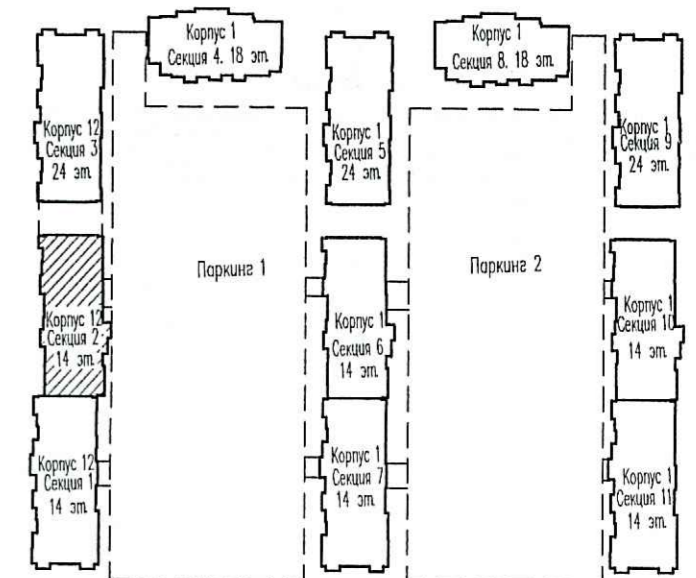

Схема расположения секций

ПРОВЕРЕНО
ТЕХНИЧЕСКИЙ ОТДЕЛ
 09. 11. 2020
 сотрудник ТО _____

ООО «Строительная компания
 «Каменика»
 В производство работ
 18 НОЯ 2020

 должность подпись

03/18 - 13 - ВК					
Многоквартирный дом со встроенно-пристроенным подземным гаражом, расположенный по адресу: г. Санкт-Петербург, Командантский проспект, участок 1 (часть западное пересечения с рекой Каменкой), кадастровый номер земельного участка 78:24:004:201:1963.					
Изм.	Кол.чл.	Лист	№ок.	Подпись	Дата
Гл. спец.	Красакова	Красакова			10.20
Разработ.	Полишина	Полишина			10.20
Н. контр.	Зайченко	Зайченко			10.20
Корпус 12					Стандия
Секция 2. План 14 этажа					Лист 14
Листов					Листов
ООО «Простор-Л» Санкт-Петербург					