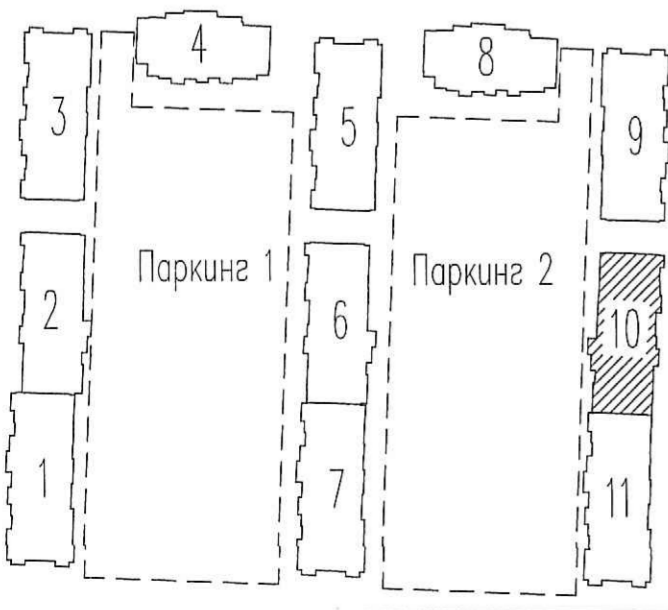

03/18 - 13 - ВК			
Многоквартирный дом со встроенно-пристроенным подземным гаражом, расположенный по адресу: г. Санкт-Петербург, Командантский проспект, участок 1 (юго-западнее пересечения с рекой Каменкой), кадастровый номер земельного участка 78:34:0004281:11963.			
Изм.	Кол.уч.	Лист	№ док.
Гл. спец.	Красакова	Красакова	10.20
Разработ.	Веселых	Веселых	10.20
Н. контр.	Зайченко	Зайченко	10.20
Корпус 12		Стация	Лист
Секция 10. План 3-4 этажа		Р	79
		ООО «Простор-Л» Санкт-Петербург	