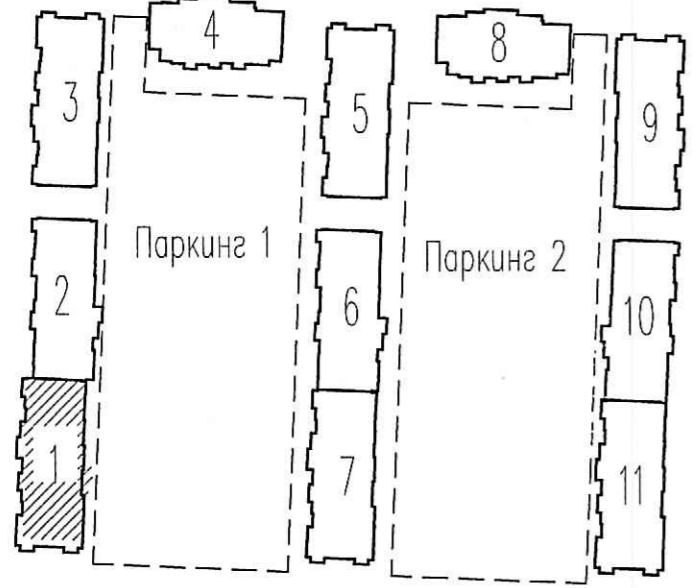

ПРОВЕРЕНО
 ТЕХНИЧЕСКИЙ ОТДЕЛ
 09. 11. 2020

 сотрудник ТО

Схема расположения секций

03/18 - 13 - ВК				
Многоквартирный дом со встроенно-пристроенным подземным гаражом, расположенный по адресу: г. Санкт-Петербург, Комендантский проспект, участок 1 (юго-западнее пересечения с рекой Каменкой), кадастровый номер земельного участка 78:34:0004281:11963.				
Изм.	Кол.уч.	Лист	Ндк.	Подпись
Гл. спец.	Красакова	Красакова	10.20	
Разработ.	Полишина	Полишина	10.20	
Н. контр.	Зайченко	Зайченко	10.20	
Корпус 12				
Секция 1. План 5-13 этажа				
Стадия	Лист	Листов		
Р	6			
		ООО «Простор-Ль» Санкт-Петербург		