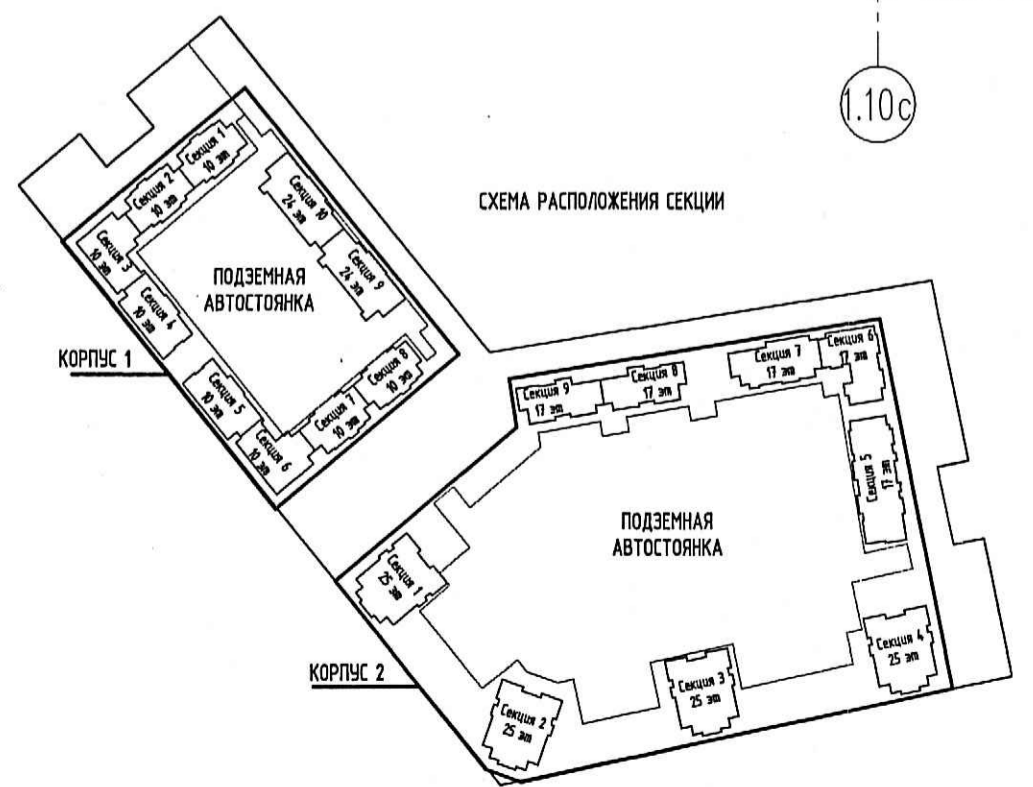

ПРОВЕРЕНО
 ТЕХНИЧЕСКИЙ ОТДЕЛ
 27.05.2021
 сотрудник ТО _____

ООО «Строительная компания
 «Камея»
 В производство работ
 28 МАЙ 2021

 должность подпись

12/18 - 12 - ВК.1				
Многоквартирные жилые дома со встроенными помещениями и подземными гаражами, расположенные по адресу: г. Санкт-Петербург, Комендантский проспект, участок 1 (юго-западное пересечение с рекой Каменкой), кадастровый № земельного участка 78:34:0004261:11959.				
Изм.	Кол.ч.	Лист	№ док.	Подпись
Гл. спец.	Красакова	Красакова	05.21	
Разработ.	Полишина	Полишина	05.21	
Н. контр.	Зайченко	Зайченко	05.21	
Корпус 13.1			Стадия	Лист
Секция 10. План 13 этажа			Р	71
			ООО «Простор-Л плюс» Санкт-Петербург	