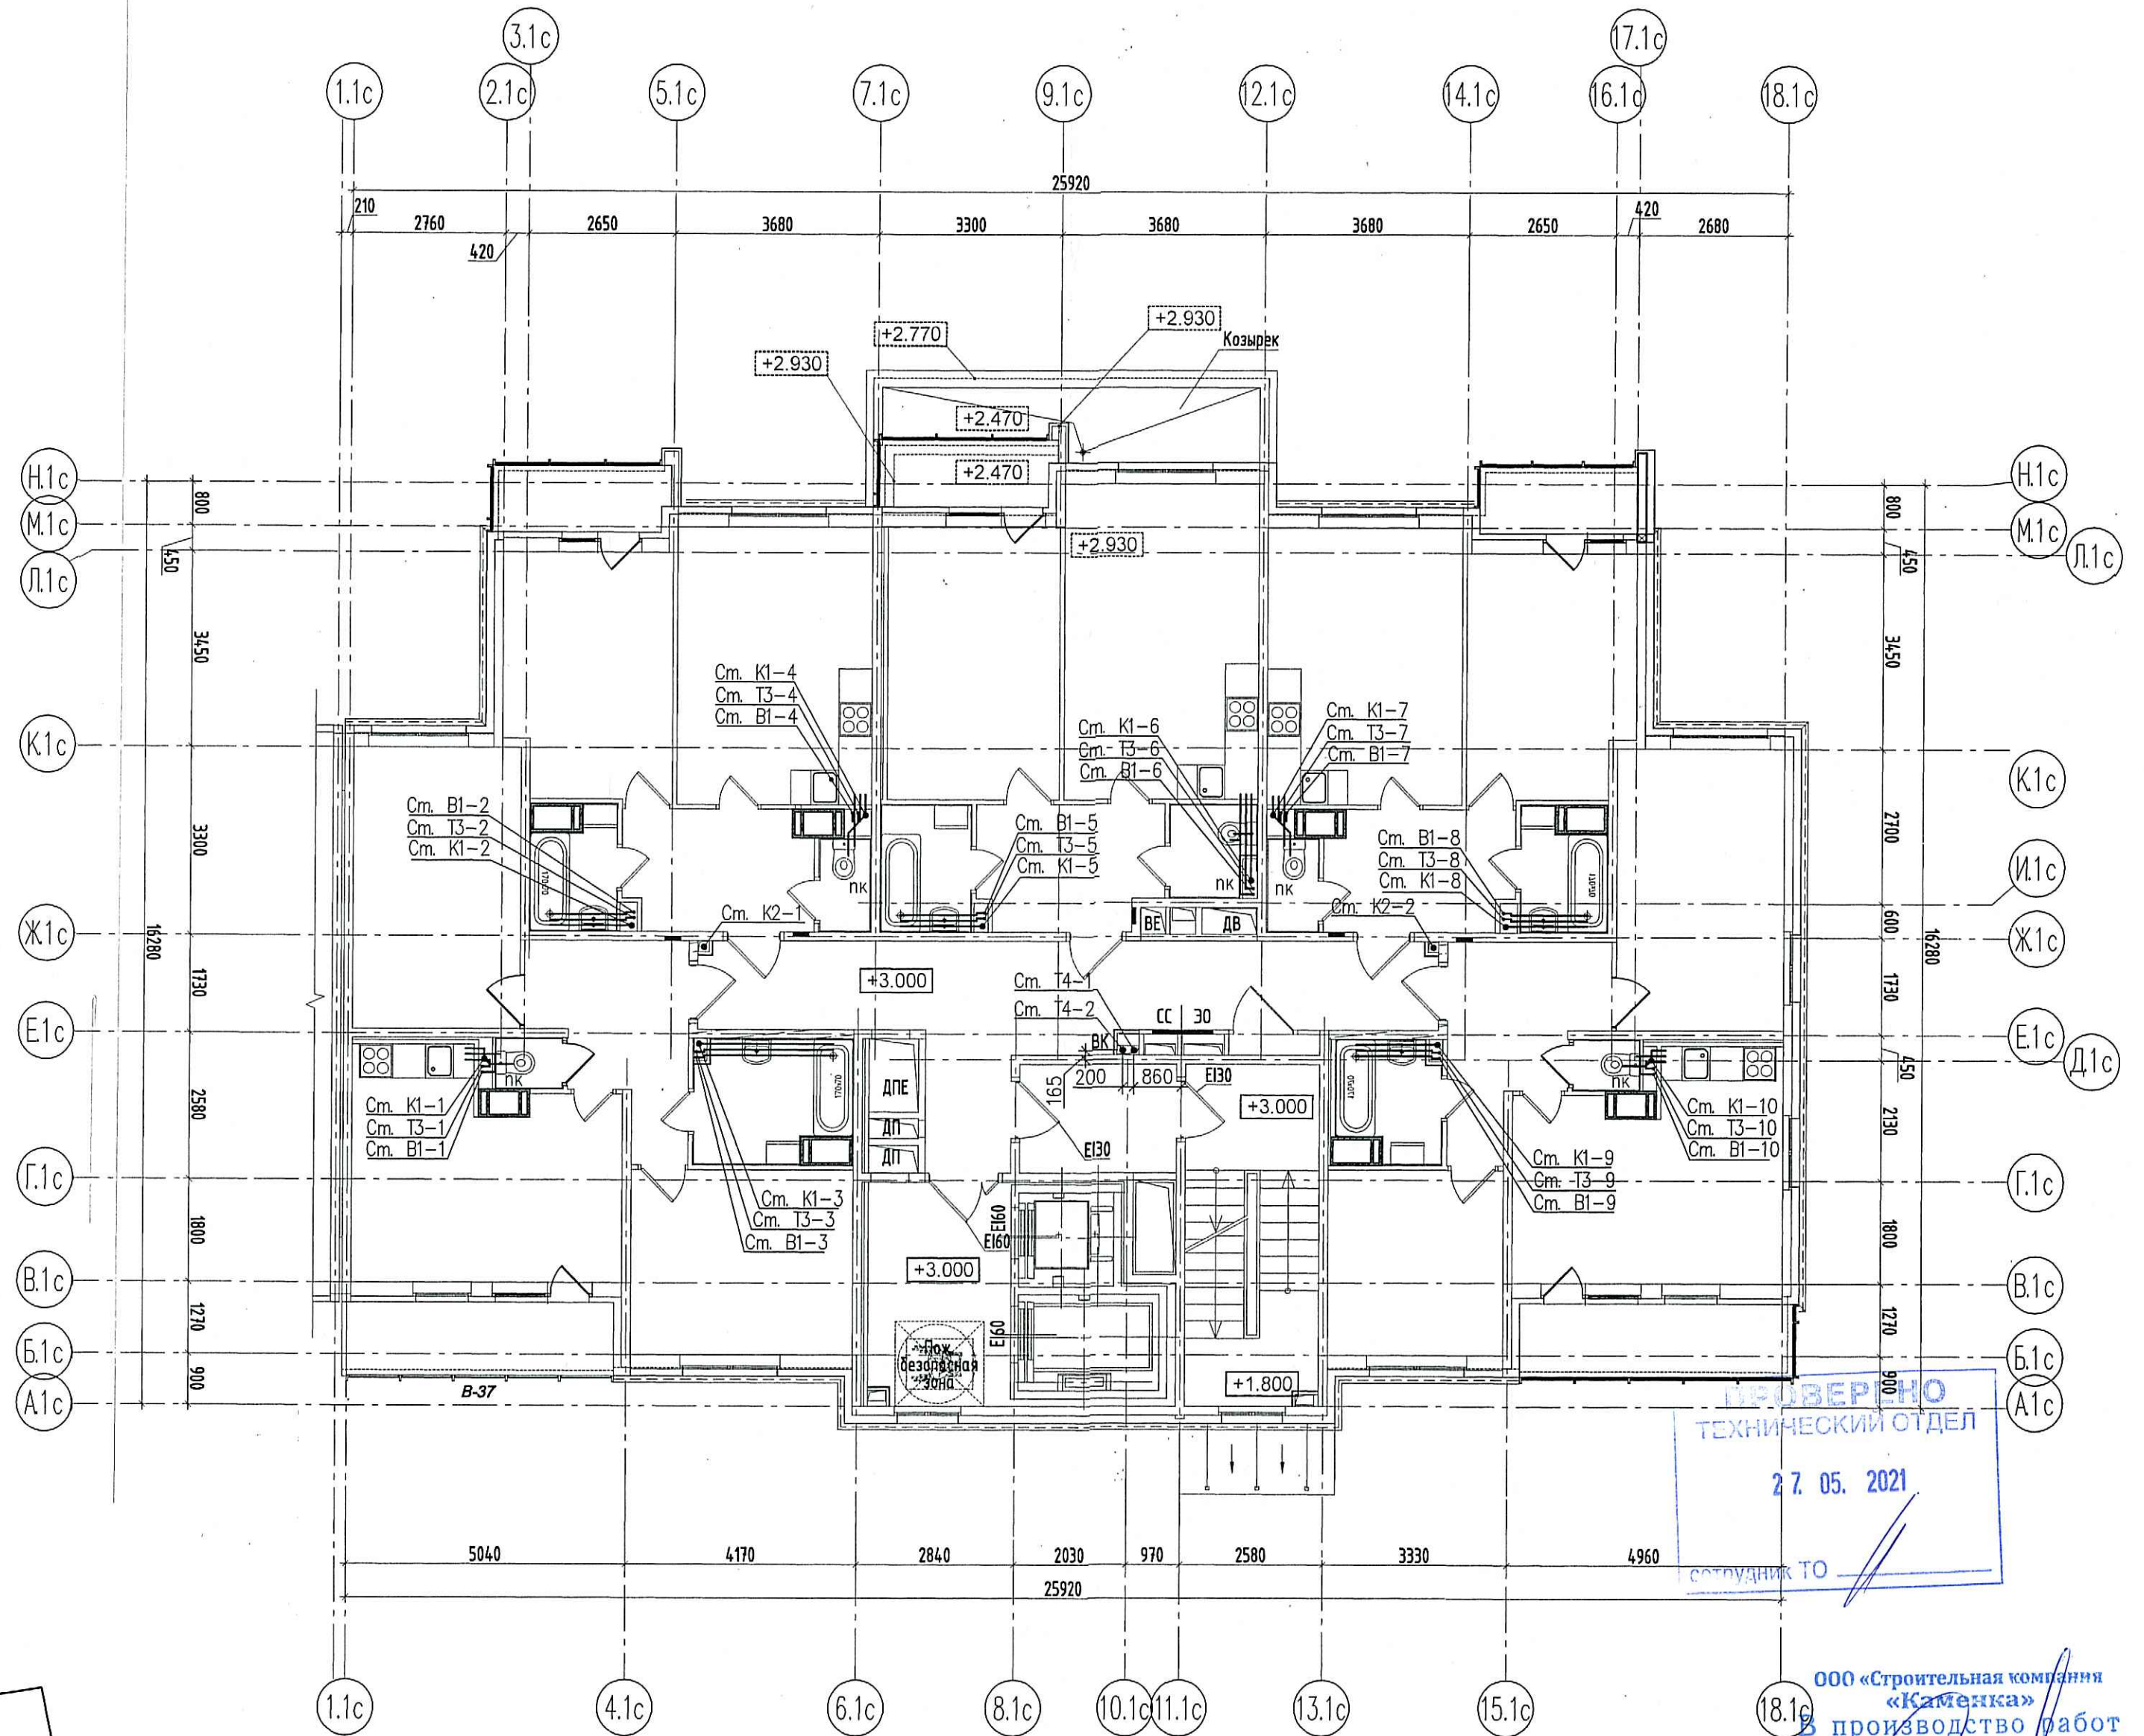

ЭКСПЛИКАЦИЯ ПОМЕЩЕНИЙ СЕКЦИИ 1			
Номер помещения	Наименование помещения	Площадь, м ²	Кат. помещен
1	Лестничная клетка	13.82	-
2	Тамбур-шлюз	5.45	-
3	Лифтовой холл	10.06	-
4	Коридор	25.83	-
		55.16	

ПРОВЕРИТЬ
ТЕХНИЧЕСКИЙ ОТДЕЛ
27.05.2021
Сотрудник ТО

ООО «Строительная компания «Камбанка»
в производство работ
28 МАЙ 2021
подпись

12/18 - 12 - ВК.1			
Многоквартирные жилые дома со встроенными помещениями и подземными гаражами, расположенные по адресу: г. Санкт-Петербург, Командитский проспект, участок 1 (юго-западное пересечение с рекой Каменкой), кадастровый № земельного участка 78:34:0004281:11959.			
Изм.	Кол.ч.	Лист	№ док.
Гл. спец.	Красакова	Красакова	05.21
Разработ.	Полишина	Полишина	05.21
Н. контр.	Зайченко	Зайченко	05.21
Корпус 13.1			
Секция 1. План 2 этажа			
Стадия	Лист	Листов	
Р	4		
ООО «Простор-Плюс» Санкт-Петербург			