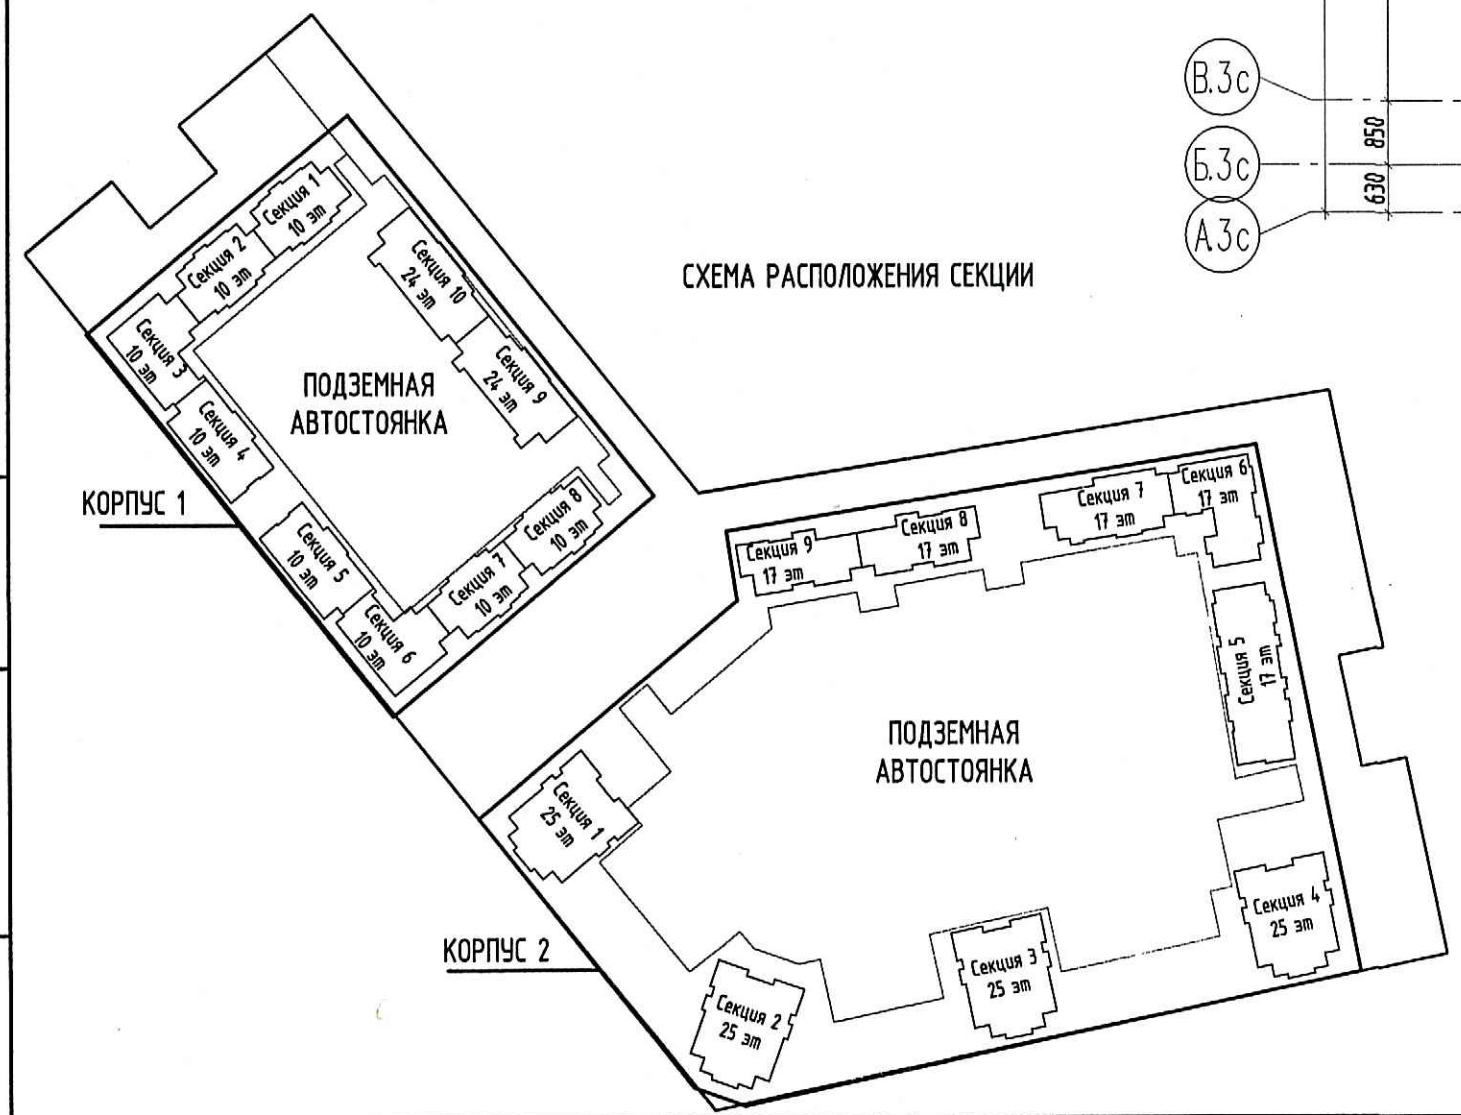

**ПРОВЕРЕНО**  
**ТЕХНИЧЕСКИЙ ОТДЕЛ**  
 6500 27.05.2021  
 СОТРУДНИКТО

ООО «Строительная компания  
 «Камедика»  
 В производство работ  
 28 Май 2021  
 Должность \_\_\_\_\_ Подпись \_\_\_\_\_

					<b>12/18 - 12 - ВК.1</b>			
					Многоквартирные жилые дома со встроенными помещениями и подземными гаражами, расположенные по адресу: г. Санкт-Петербург, Комендантский проспект, участок 1 (юго-западное пересечение с рекой Каменкой), кадастровый № земельного участка 78:34:0004281:11959.			
Изм.	Кол.чл.	Лист	№ док.	Подпись	Дата	Стандия	Лист	Листов
						Корпус 13.1	Р	21
Гл. спец.		Красакова		<i>Красакова</i>	05.21			
Разработ.		Полишина		<i>Полишина</i>	05.21			
Н. контр.		Зайченко		<i>Зайченко</i>	05.21			
						Секция 3. План 10 этажа		