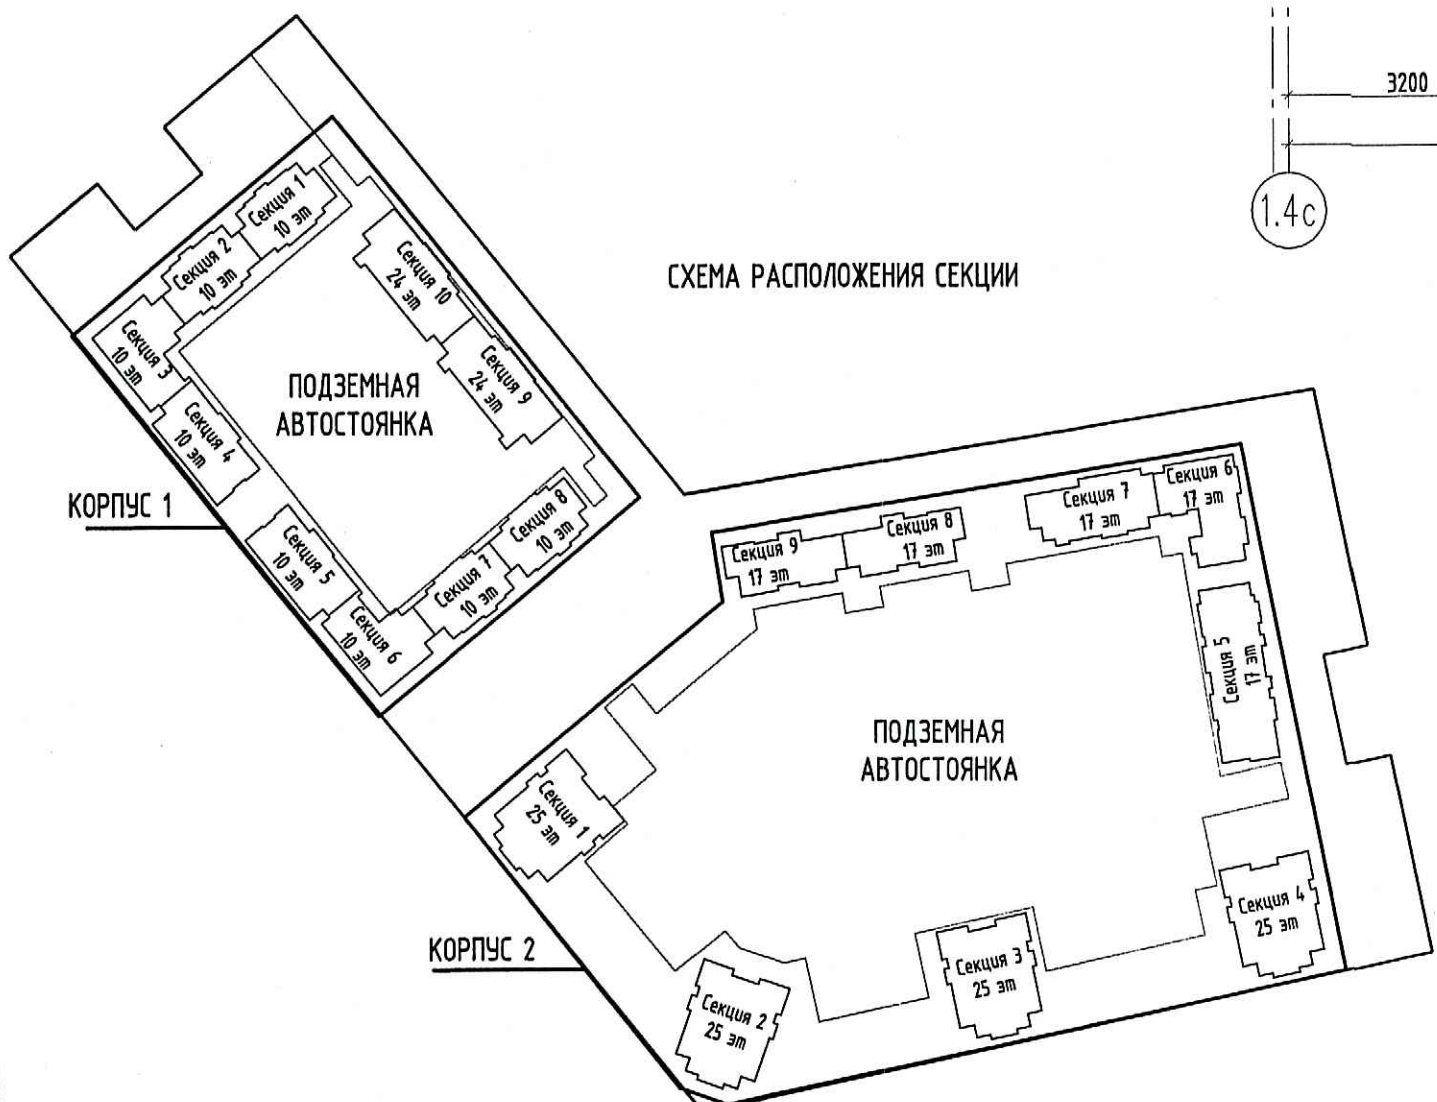

УТВЕРЖЕНО
 27.05.2021

ООО «Строительная компания «Камешка»
 В производство работ
 28 МАЙ 2021
 Подпись

Инв.№ подл. Подр. и дата Взам. инв.№

12/18 - 12 - ВК.1				
Многоквартирные жилые дома со встроенными помещениями и подземными гаражами, расположенные по адресу: г. Санкт-Петербург, Командантский проспект, участок 1 (юго-западное пересечение с рекой Каменкой), кадастровый № земельного участка 78:34:0004281:11959.				
Изм.	Кол.чч	Лист	№ док.	Дата
Гл. спец.	Красакова	Красакова		05.21
Разработ.	Полишина	Полишина		05.21
Н. контр.	Зайченко	Зайченко		05.21
Корпус 13.1			Стадия	Лист
Секция 4. План 10 этажа			Р	28
			ООО «Простор-Л плюс» Санкт-Петербург	