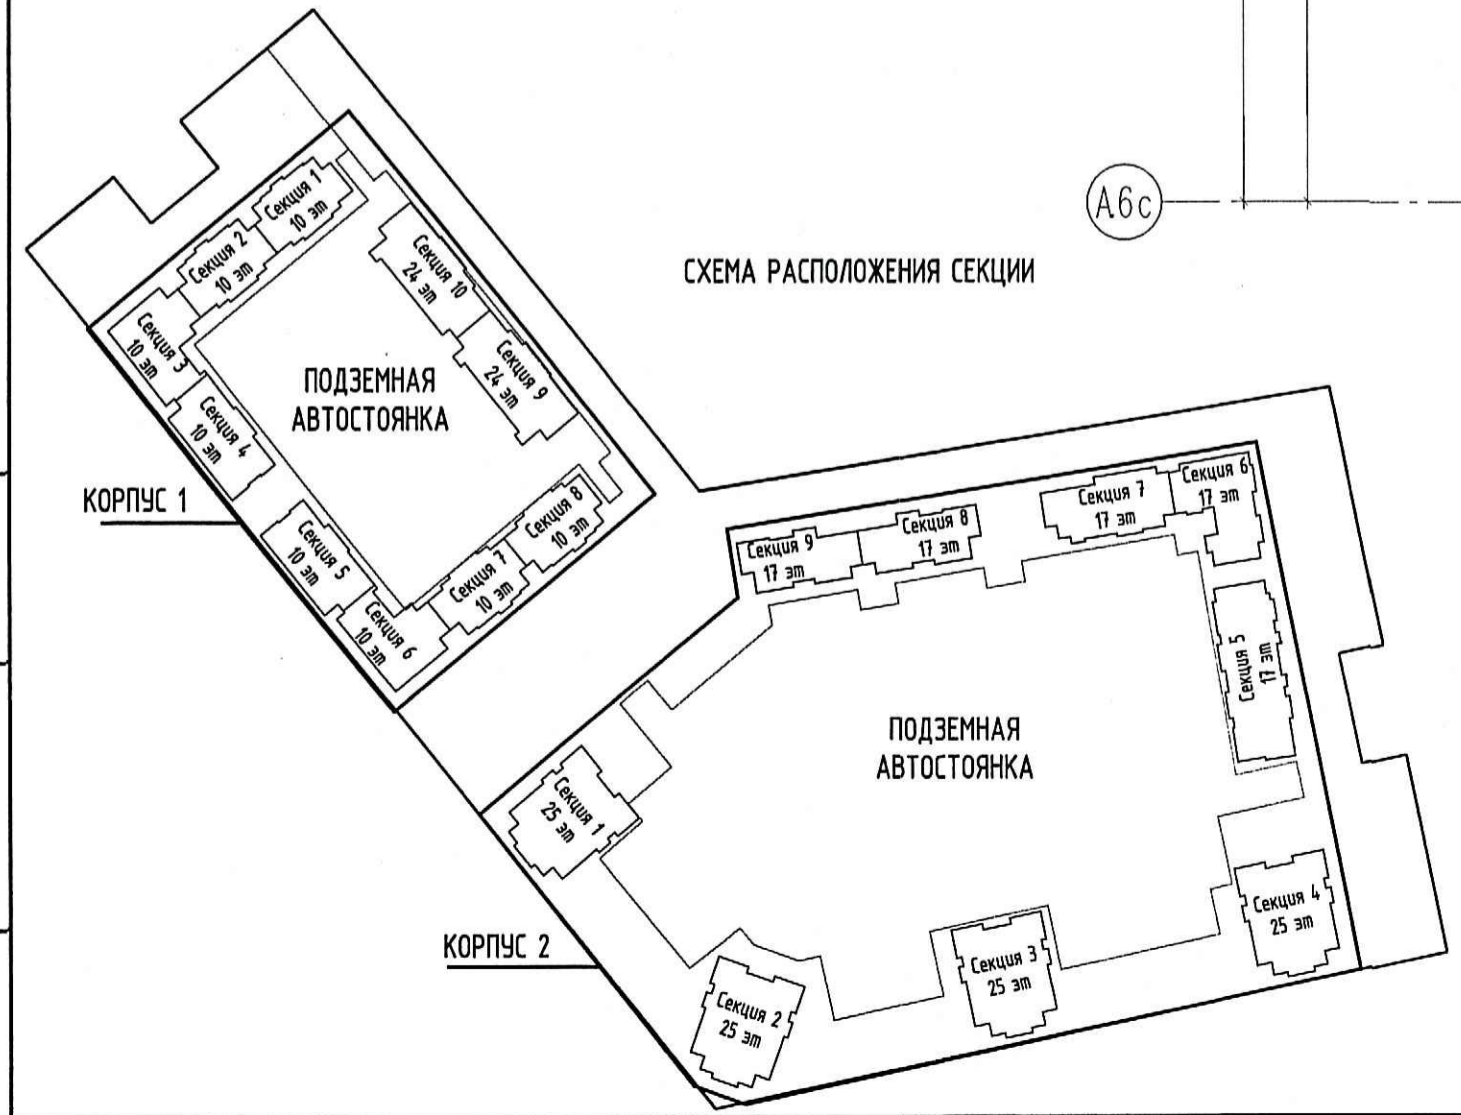

ПРОВЕРЕНО
ТЕХНИЧЕСКИЙ ОТДЕЛ
27.05.2021
СОТРУДНИК Т.О.

ООО «Строительная компания
«Камешка»
В производстве работ
28 МАЙ 2021
должность _____ подпись _____

					12/18 - 12 - ВК.1				
					Многоквартирные жилые дома со встроенными помещениями и подземными гаражами, расположенные по адресу: г. Санкт-Петербург, Комендантский проспект, участок 1 (юго-западнее пересечения с рекой Каменкой), кадастровый № земельного участка 78:34:0004281:11959.				
Изм.	Кол.чч	Лист	№ док.	Подпись	Дата	Корпус 13.1	Стадия	Лист	Листов
							Р	42	
Гл. спец.		Красакова		<i>Красакова</i>	05.21	Секция 6. План 10. этажа			
Разработ.		Полишина		<i>Полишина</i>	05.21				
Н. контр.		Зайченко		<i>Зайченко</i>	05.21				