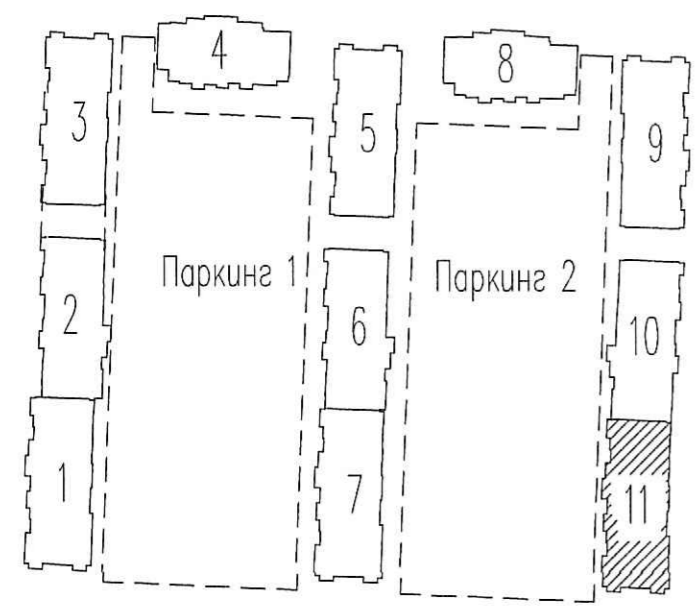

Схема расположения секций

Инв.№ подл.	Подр. и дата	Взам. инв.№

				03/18 - 13 - ВК			
Многоквартирный дом со встроенно-пристроенным подземным гаражом, расположенный по адресу: г. Санкт-Петербурга, Комендантский проспект, участок 1 (юго-западнее пересечения с рекой Каменкой), кадастровый номер земельного участка 78:04:0004281:11963.							
Изм.	Кол.чл.	Лист	№ док.	Подпись	Дата	Стадия	
Гл. спец.	Красакова	Красакова		Красакова	10.20	Корпус 12	
Разработ.	Веселых	Веселых		Веселых	10.20		
Н. контр.	Зайченко	Зайченко		Зайченко	10.20	Р	
Секция 11. План 5-13 этажа						Лист	Листов
						87	
						ООО «Простор-ЛП» Санкт-Петербург