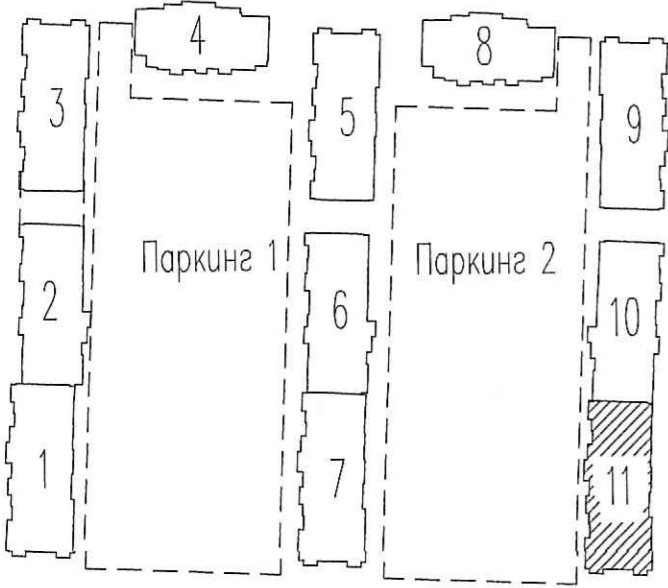

ПРОЕКТИРОВАНИЕ
 ТЕХНИЧЕСКИЙ ОТДЕЛ
 09.11.2020
 СОТРУДНИК _____

Схема расположения секций

Инв.№ подл. Подп. и дата Взам. инв.№

03/18 - 13 - ВК							
Многоквартирный дом со встроенно-пристроенным подземным гаражом, расположенный по адресу: г. Санкт-Петербург, Командантский проспект, участок 1 (юго-западнее пересечения с рекой Каменкой), кадастровый номер земельного участка 78:34:0004281:11963.							
Изм.	Кол.уч.	Лист	Ндок.	Подпись	Дата		
Гл. спец.	Красакова	Красакова			10.20		
Разработ.	Веселых	Веселых			10.20		
Н. контр.	Зайченко	Зайченко			10.20		
Корпус 12					Стадия	Лист	Листов
Секция 11. План 3-4 этажа					Р	86	
					ООО «Простор-Ль» Санкт-Петербург		