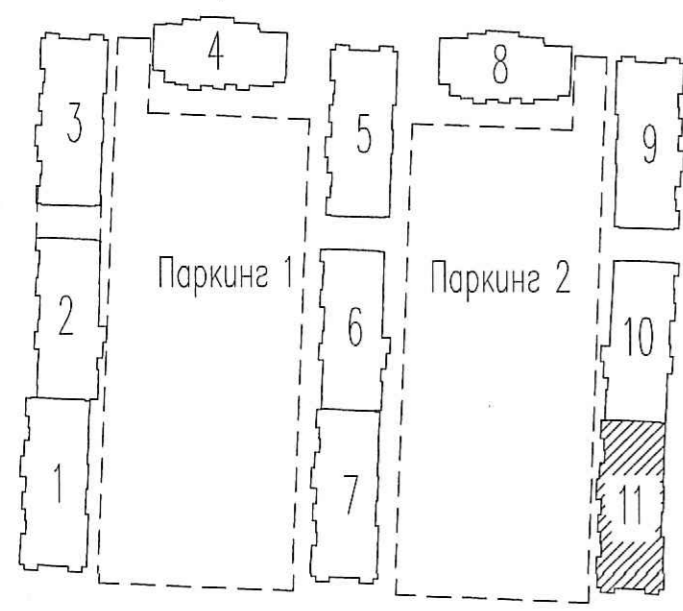

ПРОСМОТРЕНО  
 ТЕХНИЧЕСКИЙ ОТДЕЛ  
 09.11.2020  
 \_\_\_\_\_  
 сотрудник

Схема расположения секций

<b>03/18 - 13 - ВК</b>					
Многоквартирный дом со встроенно-пристроенным подземным гаражом, расположенный по адресу: г. Санкт-Петербург, Командантский проспект, участок 1 (юго-западнее пересечения с рекой Каменкой), кадастровый номер земельного участка 78:34:0004281:1963.					
Изм.	Кол.уч.	Лист	Ивок.	Подпись	Дата
Гл. спец.	Красакова	<i>Красакова</i>			10.20
Разработ.	Веселых	<i>Веселых</i>			10.20
Н. контр.	Зайченко	<i>Зайченко</i>			10.20
Корпус 12				Стадия	Лист
Секция 11. План 2 этажа				Р	85
ООО «Простор-Л» Санкт-Петербург					